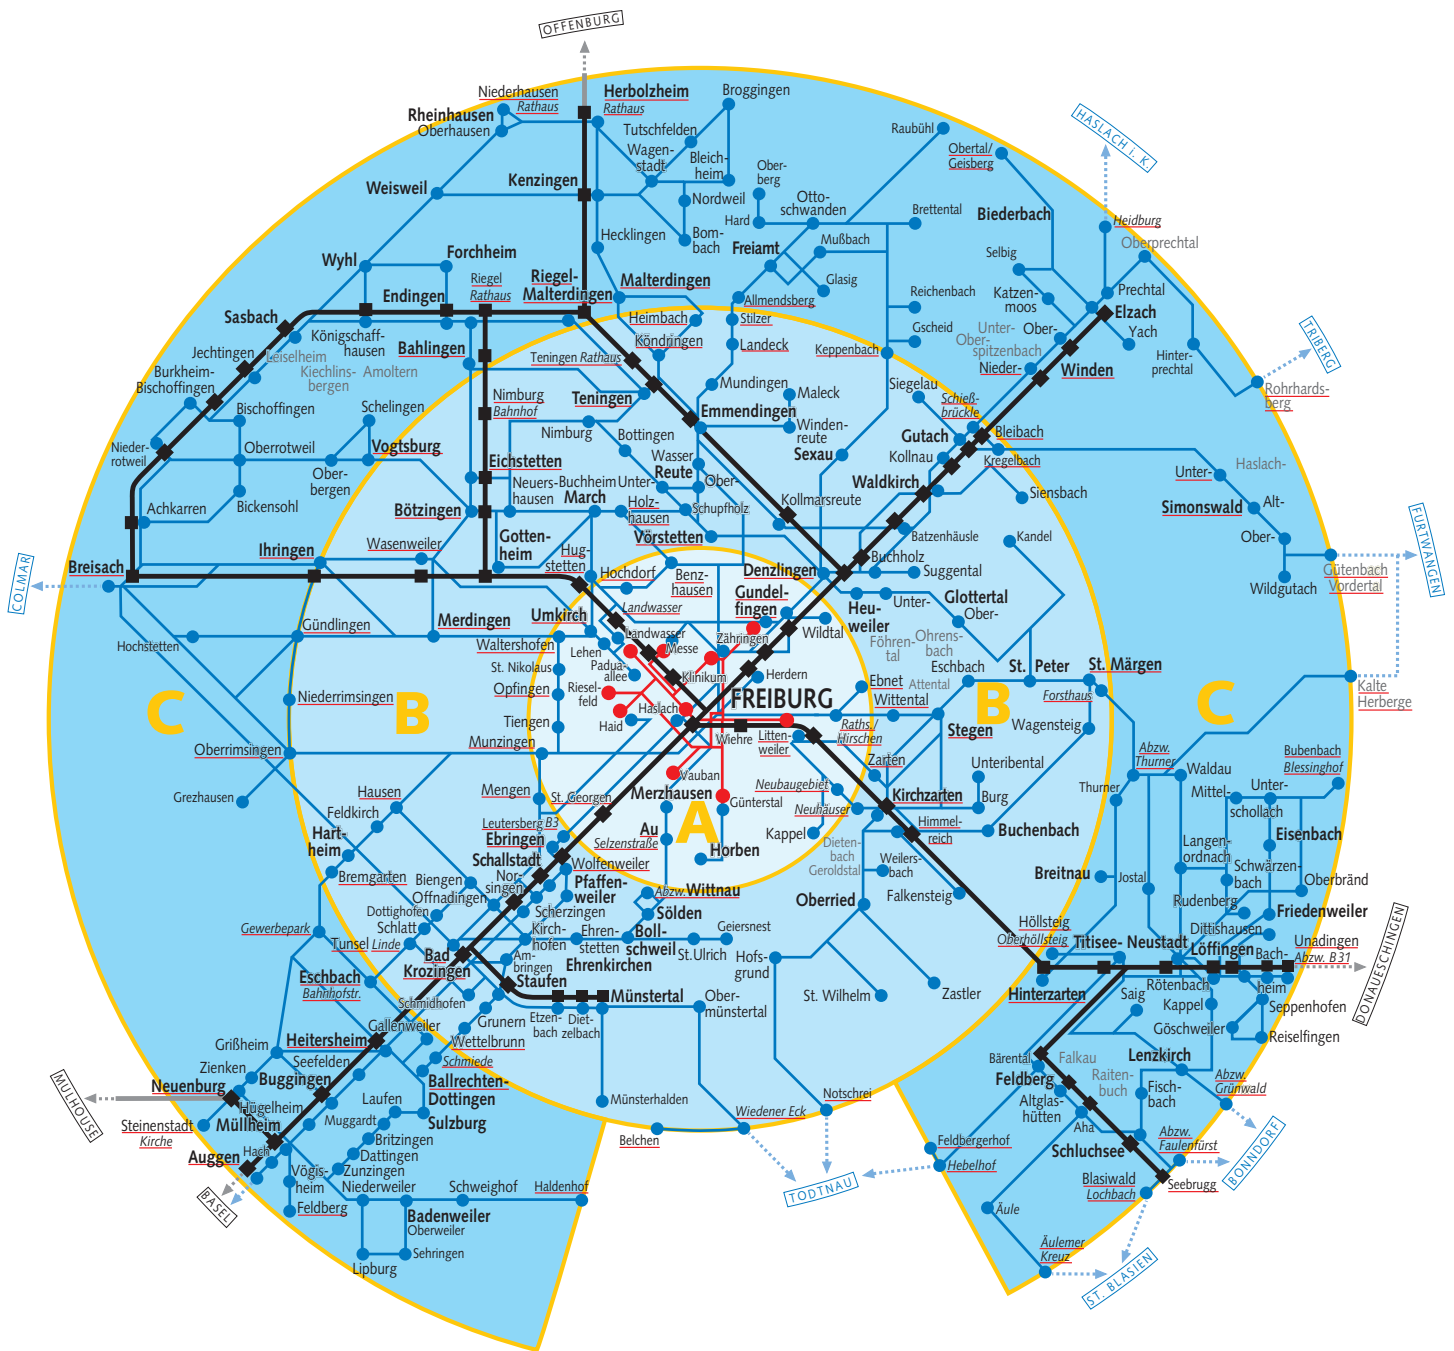

Tarifzonenplan

Stand: Oktober 2023

	Bahnlinie		Straßenbahn	Herbolzheim <i>Rathaus</i>	erster/ letzter Ort bzw. Haltestelle in einer Zone
	Buslinie		Richtungshinweis		Nieder- rimsingen
			Orte auf Zonengrenze Haltestelle gültig in mehreren Zonen