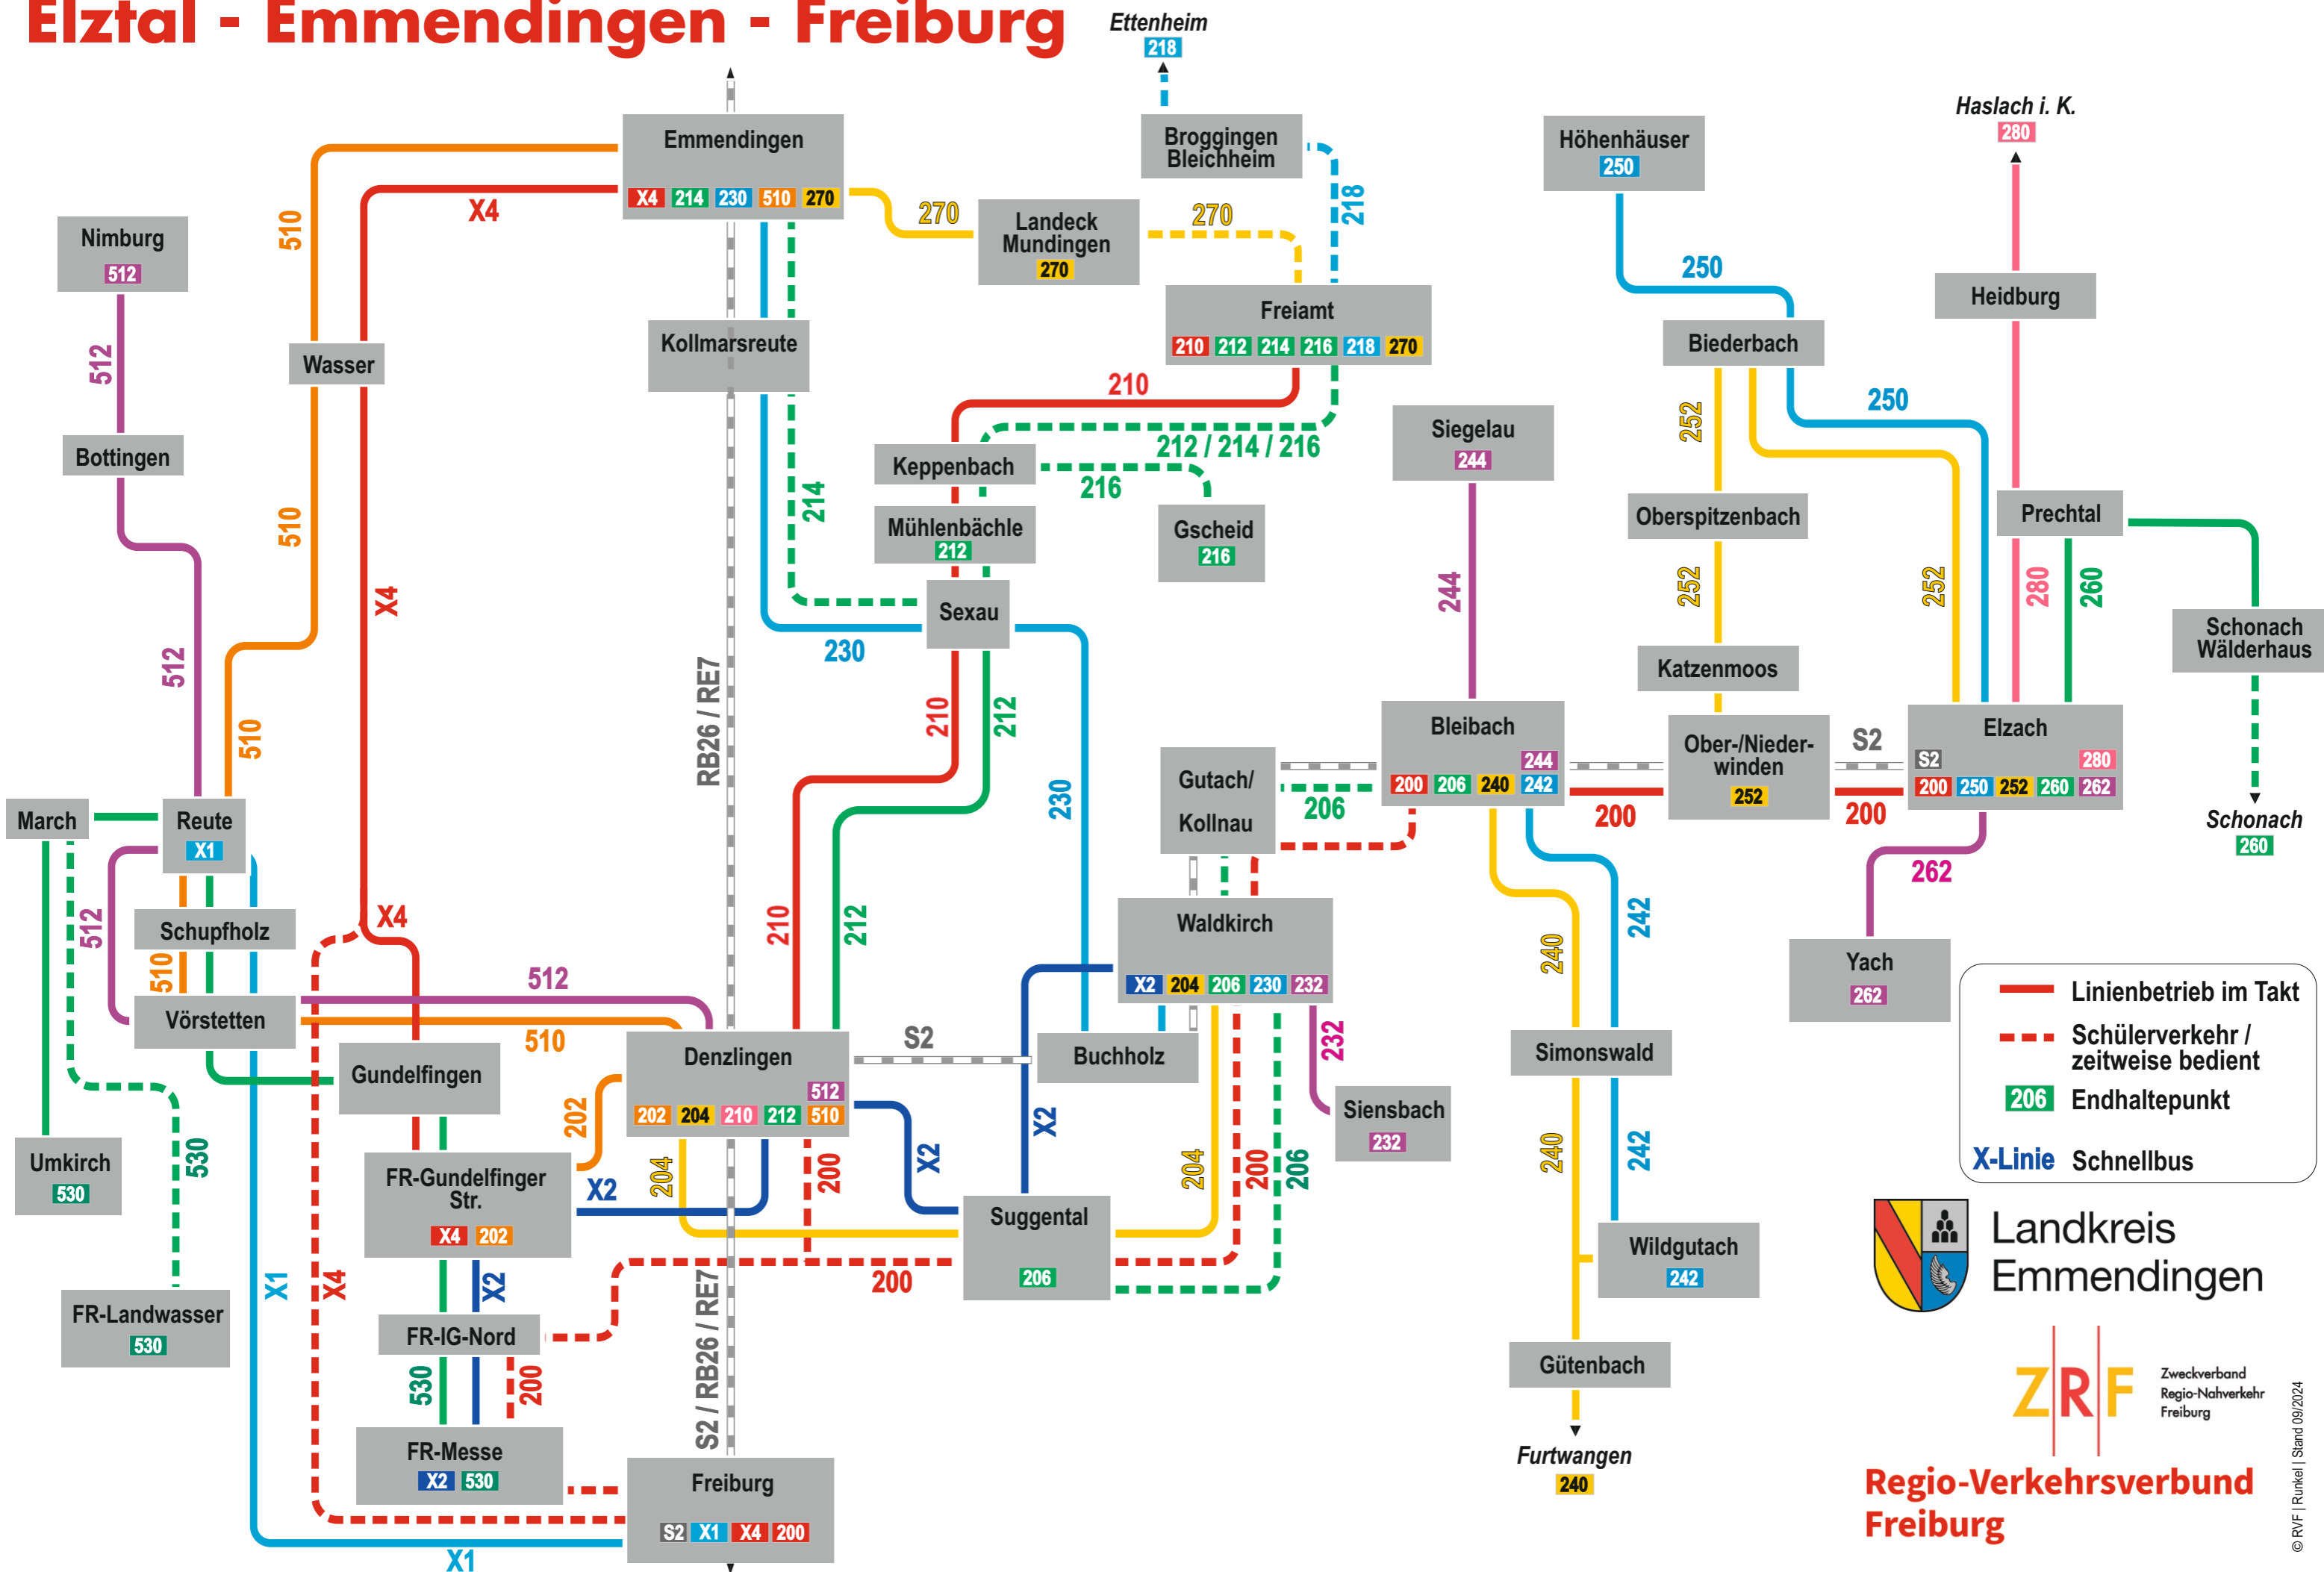

Elztal - Emmendingen - Freiburg

Table with columns for destinations (Denzlingen, Sexau, Freiamt) and departure times. Includes a legend for school days and a footer with contact information.

Detailed bus schedule table with multiple columns for destinations and times. Includes a legend for school days and Kleinbus! Gruppen, and a footer with contact information.

Wir bitten Sie, sich 2 Minuten vor der angegebenen Abfahrtszeit an der Haltestelle einzufinden.

Denzlingen - Sexau - Freiamt
Samstag

Table with columns for destinations (Denzlingen, Sexau, Freiamt) and departure times from 06:50 to 17:41. Includes 'Beschränkungen Fahrzeugtyp' section.

212

Freiamt - Bombach - Bleichheim - Broggingen - Ettenheim

Oestreicher Regiobus Freiamt OHG | Hauptstraße 24, 79348 Freiamt | oestreisen@aol.com | Tel.: (07645) 424
 Regio-Verkehrsverbund Freiburg GmbH (RVF) | Besanconallee 99, 79111 Freiburg | info@rvf.de | Fahrplanauskunft: (0761) 207 28 28 oder www.rvf.de
 Alle Angaben ohne Gewähr | Am 24. und 31. Dezember Verkehr wir an Samstagen | Wir bitten Sie, sich 2 Minuten vor der angegebenen Abfahrtszeit an der Haltestelle einzufinden

S = nur an Schultagen * = nur bei Bedarf ◄ = Auf Bedarf zum Aussteigen

212

Ettenheim - Broggingen - Bleichheim - Bombach - Freiamt

Oestreicher Regiobus Freiamt OHG | Hauptstraße 24, 79348 Freiamt | oestreisen@aol.com | Tel.: (07645) 424
 Regio-Verkehrsverbund Freiburg GmbH (RVF) | Besanconallee 99, 79111 Freiburg | info@rvf.de | Fahrplanauskunft: (0761) 207 28 28 oder www.rvf.de
 Alle Angaben ohne Gewähr | Am 24. und 31. Dezember Verkehr wir an Samstagen | Wir bitten Sie, sich 2 Minuten vor der angegebenen Abfahrtszeit an der Haltestelle einzufinden